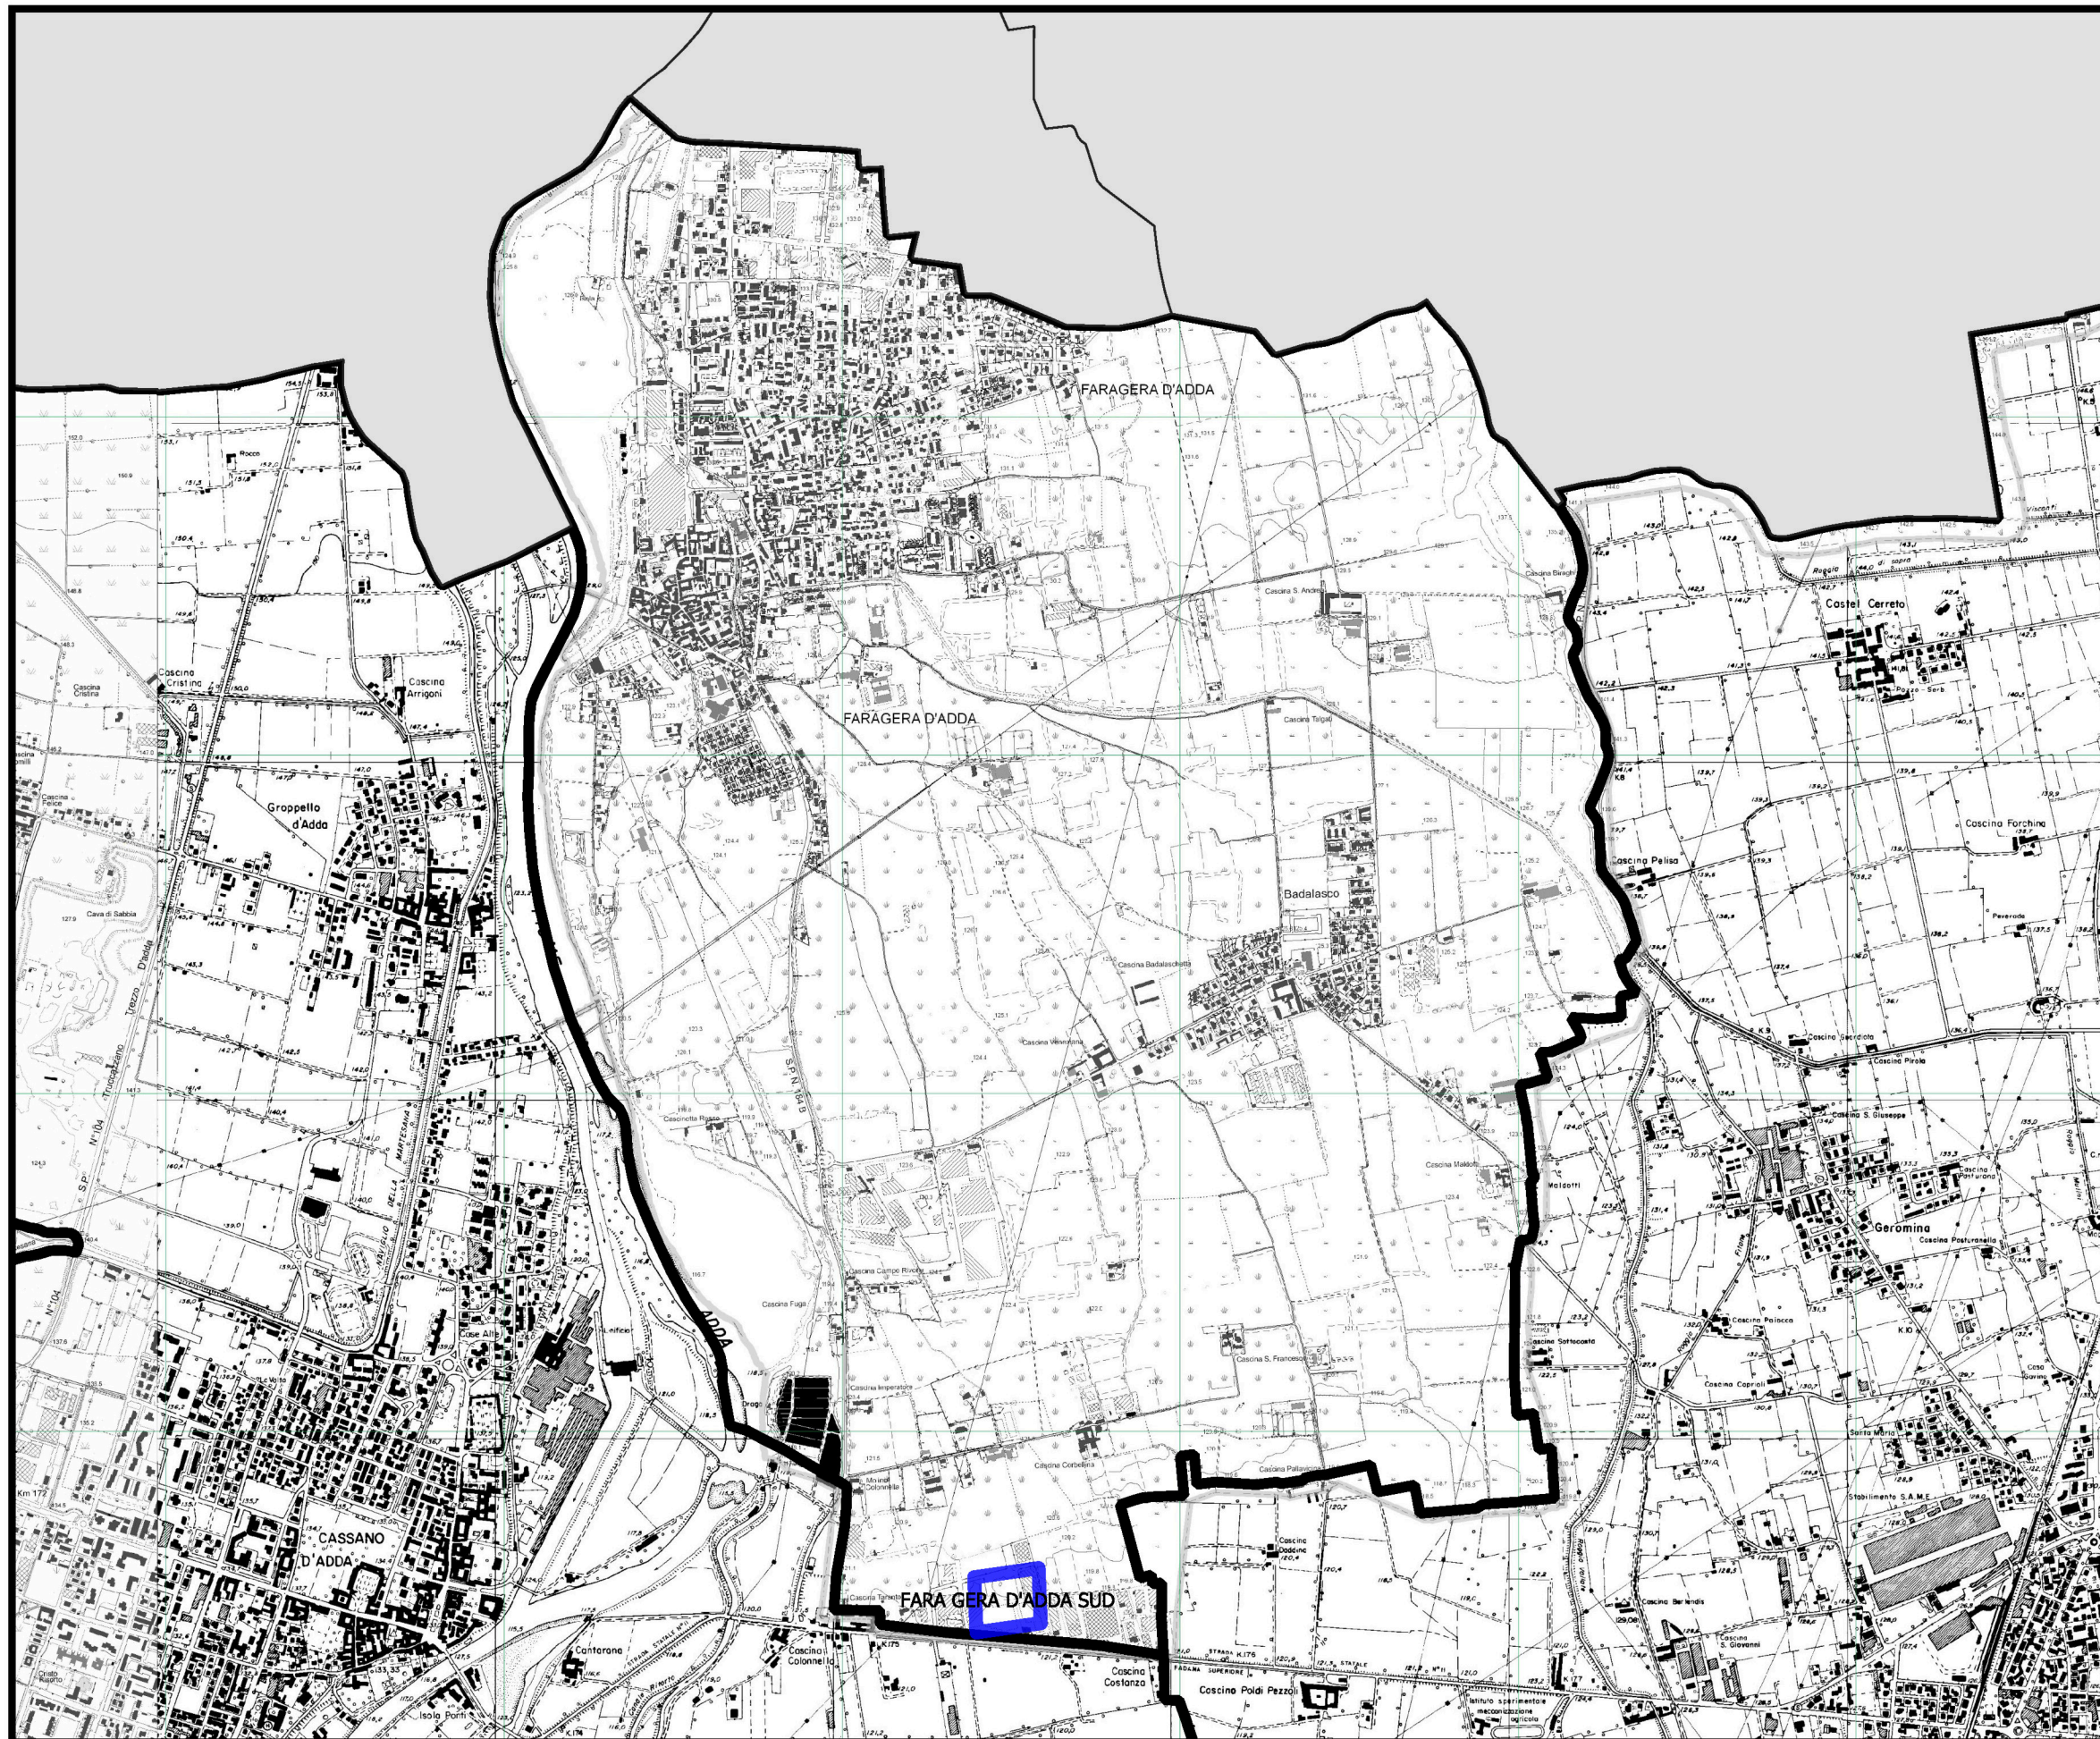

PIANO DI LOCALIZZAZIONE COMUNE DI FARA GERA D'ADDA

Legenda

SCALA 1:20000