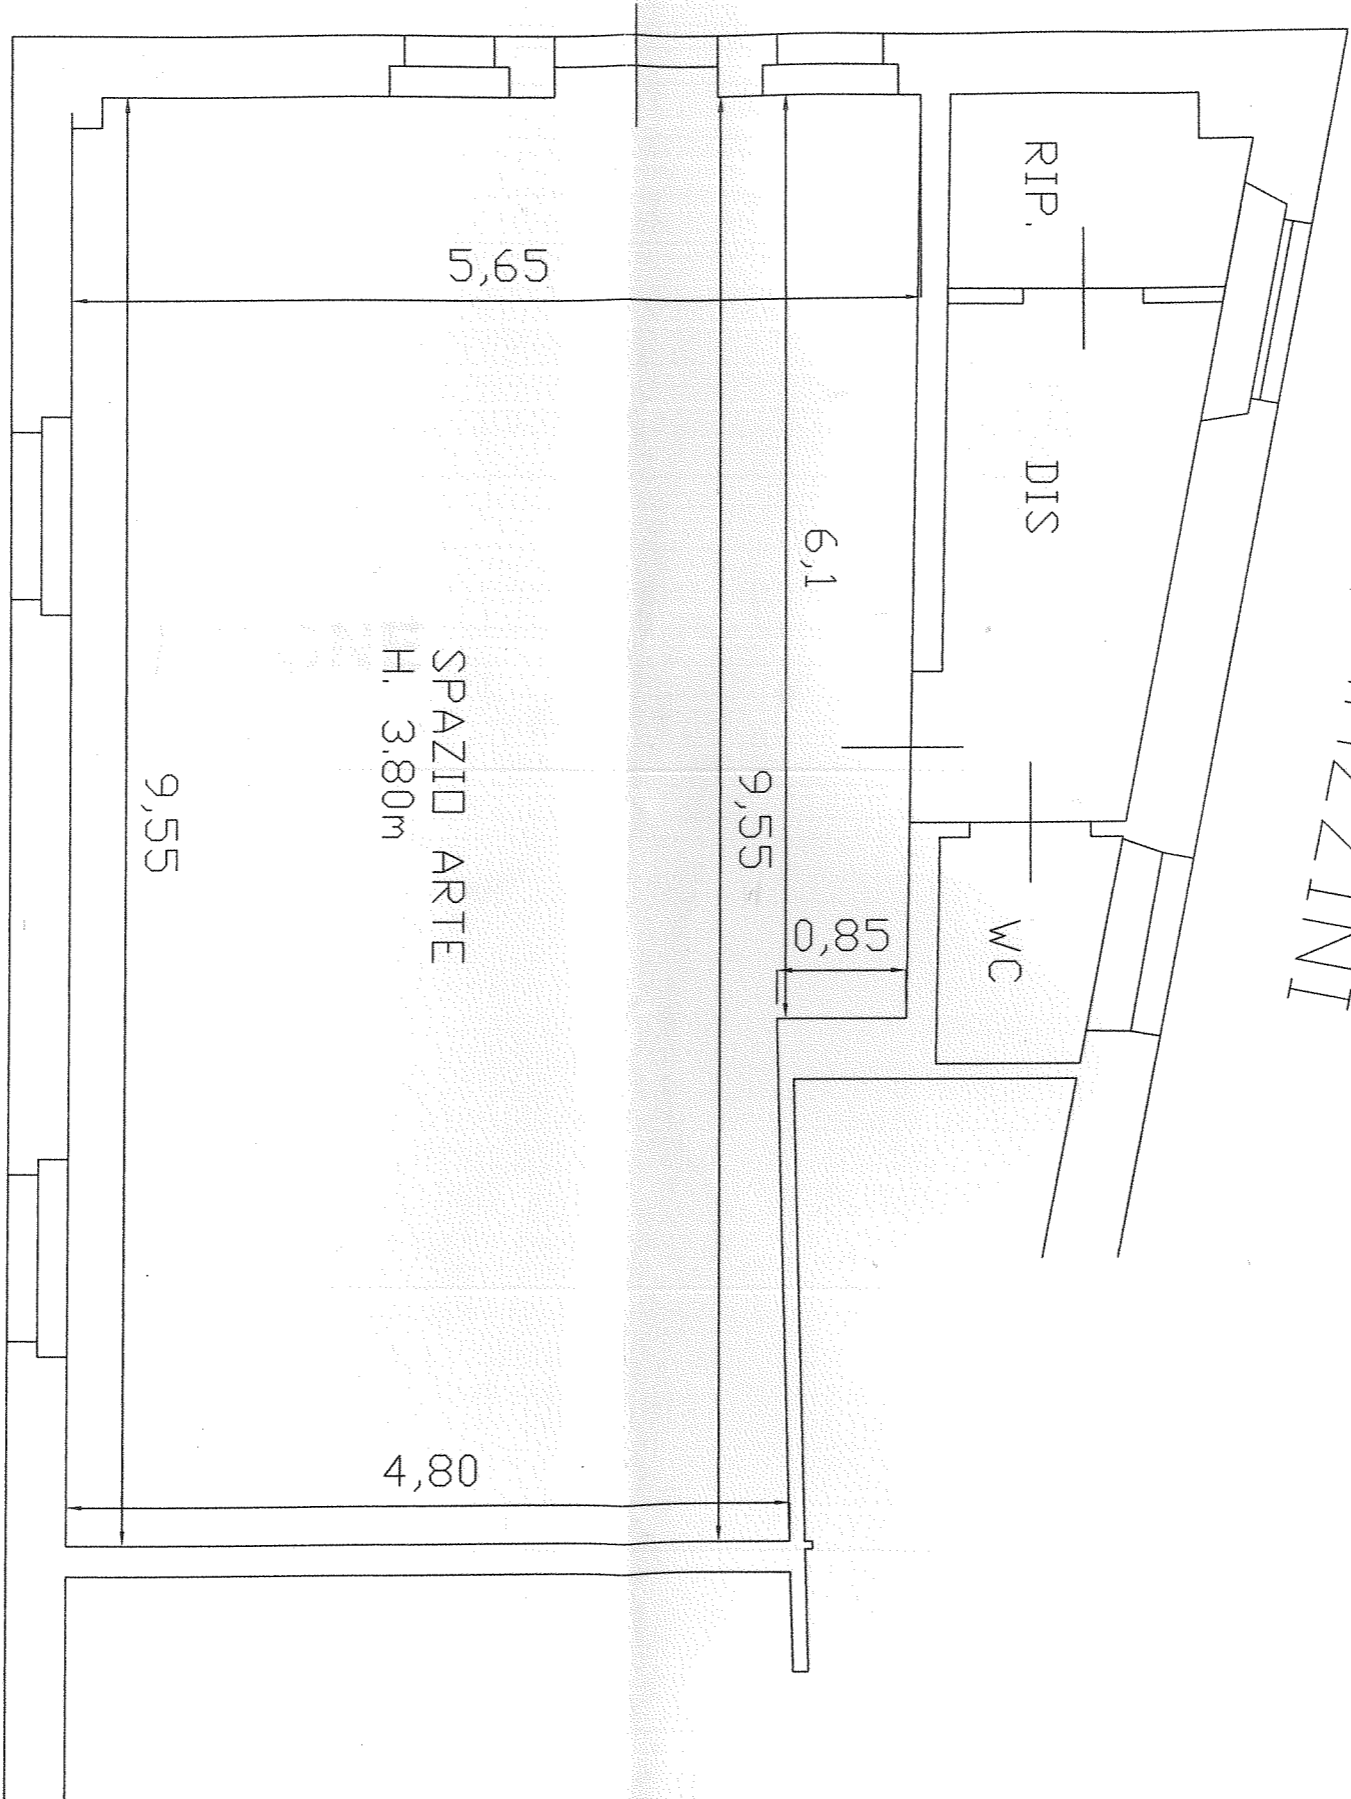

VIA LONGOBARDICA

VIA G. MAZZINI

PIAZZA PATRIOTTI

SPAZIO ARTE
H. 3.80m

RIP.

DIS

WC

5,65

6,1

9,55

0,85

9,55

4,80