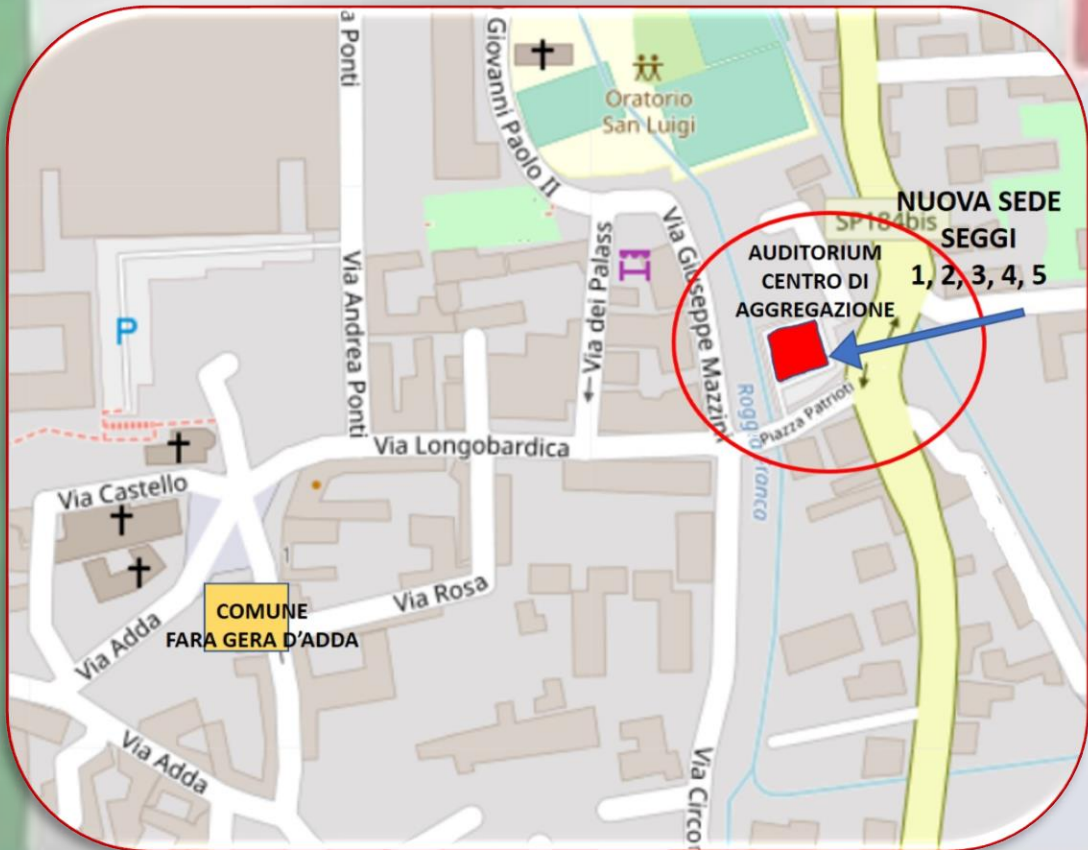

CAMBIO SEDE SEGGI

PER GLI ELETTORI DELLE SEZIONI
N. 1 – 2 – 3 – 4 – 5

LA SEDE DEI SEGGI SI E'
TRASFERITA NELL'EDIFICIO POSTO
IN PIAZZA PATRIOTI, 2
(CENTRO DI AGGREGAZIONE)
FARA GERA D'ADDA

COMUNE DI FARA GERA D'ADDA
PROVINCIA di BERGAMO

REFERENDUM
20/21 SETTEMBRE 2020

PER GLI ELETTORI DELLA SEZIONE N. 6 (LOCALITA' BADALASCO)
IL SEGGIO E' STATO SPOSTATO NELLA
SALA MENSA DELLA SCUOLA PRIMARIA LEONARDO DA VINCI,
CON INGRESSO DA VIA TREVIGLIO 3301